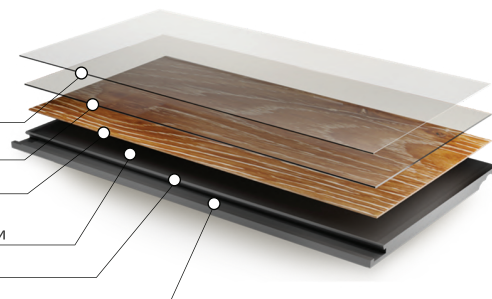

УСОВЕРШЕНСТВОВАННЫЙ КВАРЦЕВЫЙ SPC ЛАМИНАТ

уют в каждый дом

Категория: SPC Ламинат
Цвет: Брод-пик

125-2
Коллекция: Ascent
Фаска: 4V-groove
Размер: 610 x 305 мм
Общая толщина: 4 мм
Толщина защитного слоя: 0,55 мм

Структура усовершенствованного кварцевого SPC ламината

Полиуретановый защитный слой
с углеродными нанотрубками
от ультрафиолетовых лучей и истирания

Защитный структурированный слой из ПВХ

Декоративный слой

Каменно-полимерная плита высокой
плотности (SPC) с углеродными нанотрубками

Фаска с четырёх сторон

Замковая система

Наличие фаски	4v-groove	Закручивание после воздействия тепла	0мм
Использование с системой тёплый пол	≤ 28°C	Остаточная деформация	<0,01мм
Износостойкость	Группа Т	Устойчивость к свету	4 (Max-5)
Класс эмиссии формальдегида	Е0	Стабильность размеров	<0,1%
Устойчивость к пятнам и бытовым химикатам	Высокая	Класс использования	43
		Класс пожарной безопасности	КМ2